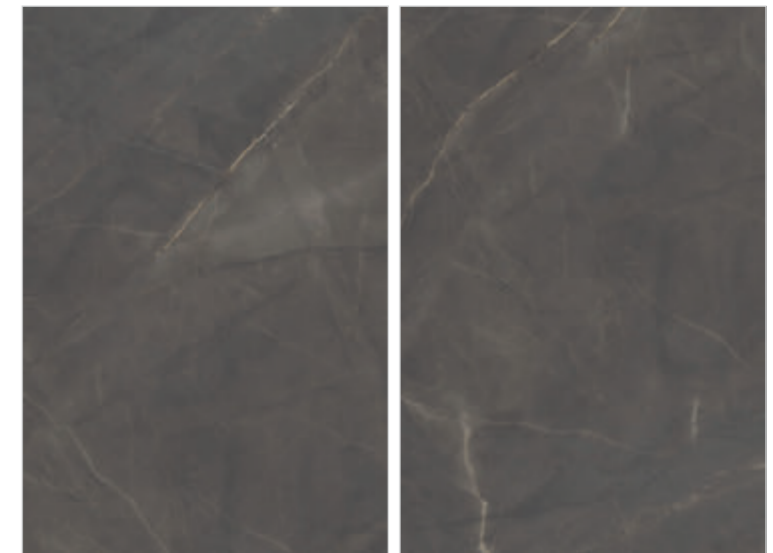

1200x1800mm

Dark High Gloss

Grafitè  
ceramics®

Armani  
Brown

1200x1800mm

Dark High Gloss

Grafitè  
ceramics®

Armani  
Gris