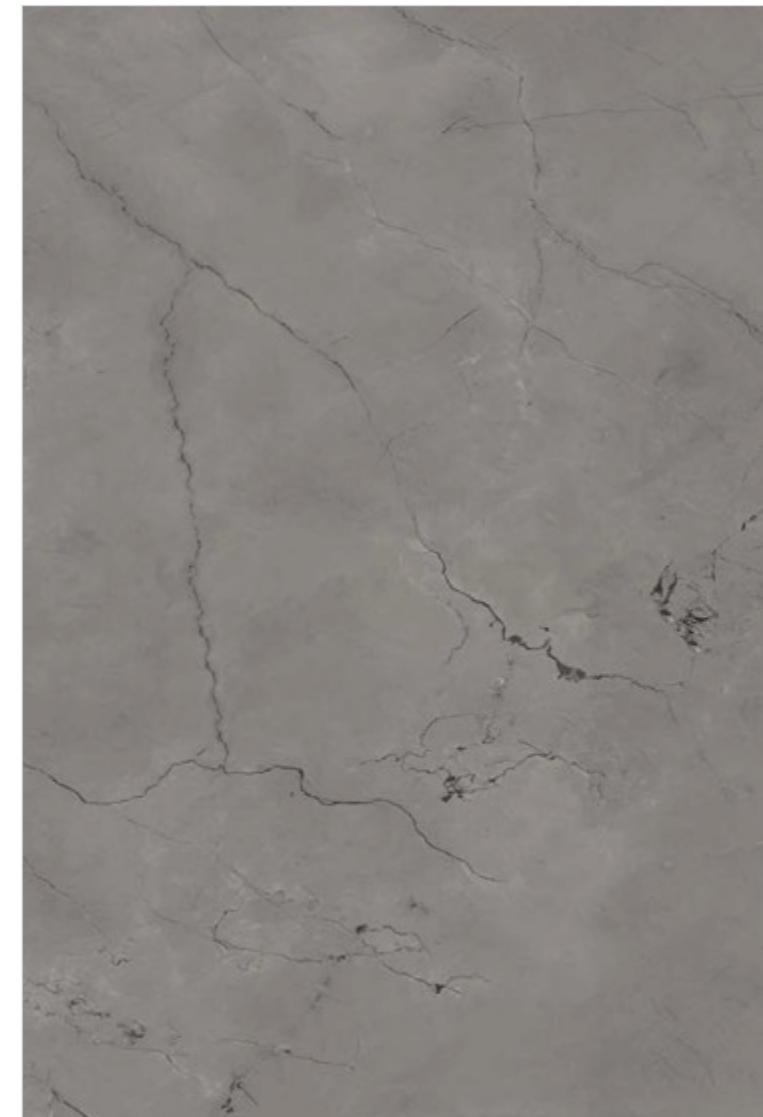

1200x1800mm

Dark High Gloss

Grafitè  
ceramics®

Overland  
Silver

1200x1800mm

Dark High Gloss

Grafitè  
ceramics®

Essenziale  
Grey