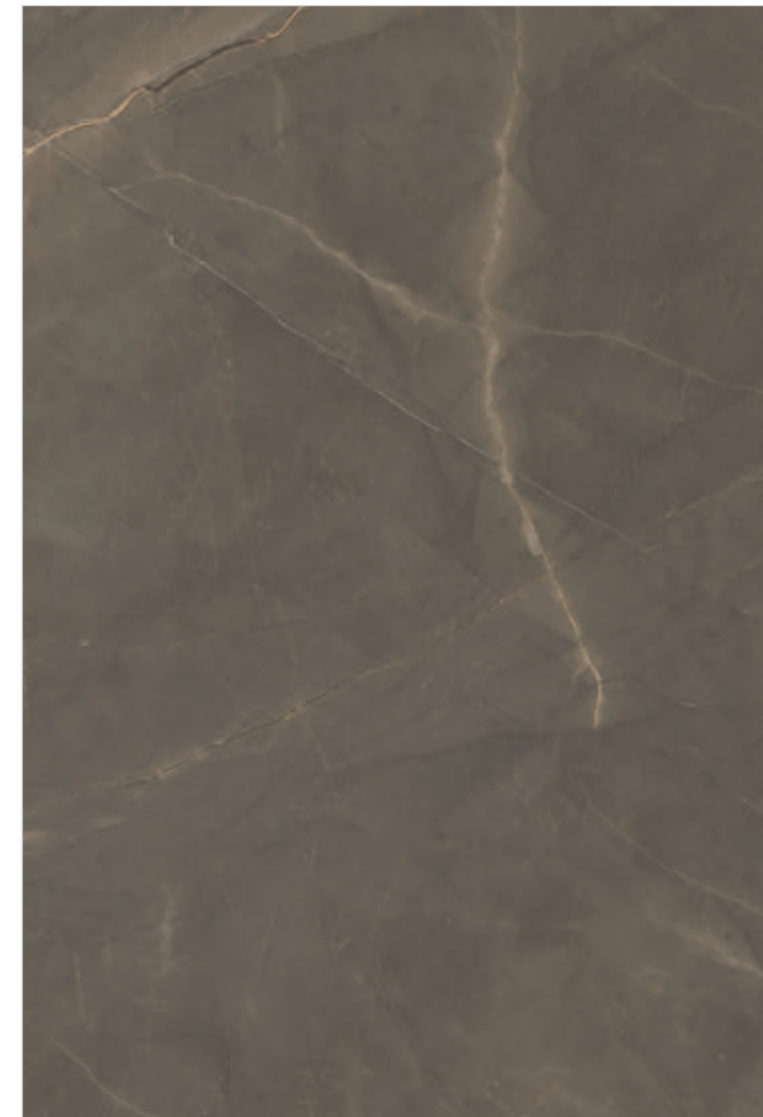

1200x1800mm

Dark High Gloss

Grafitè  
ceramics®

Armani  
Brown

1200x1800mm

Dark High Gloss

Grafitè  
ceramics®

Armani  
Gris