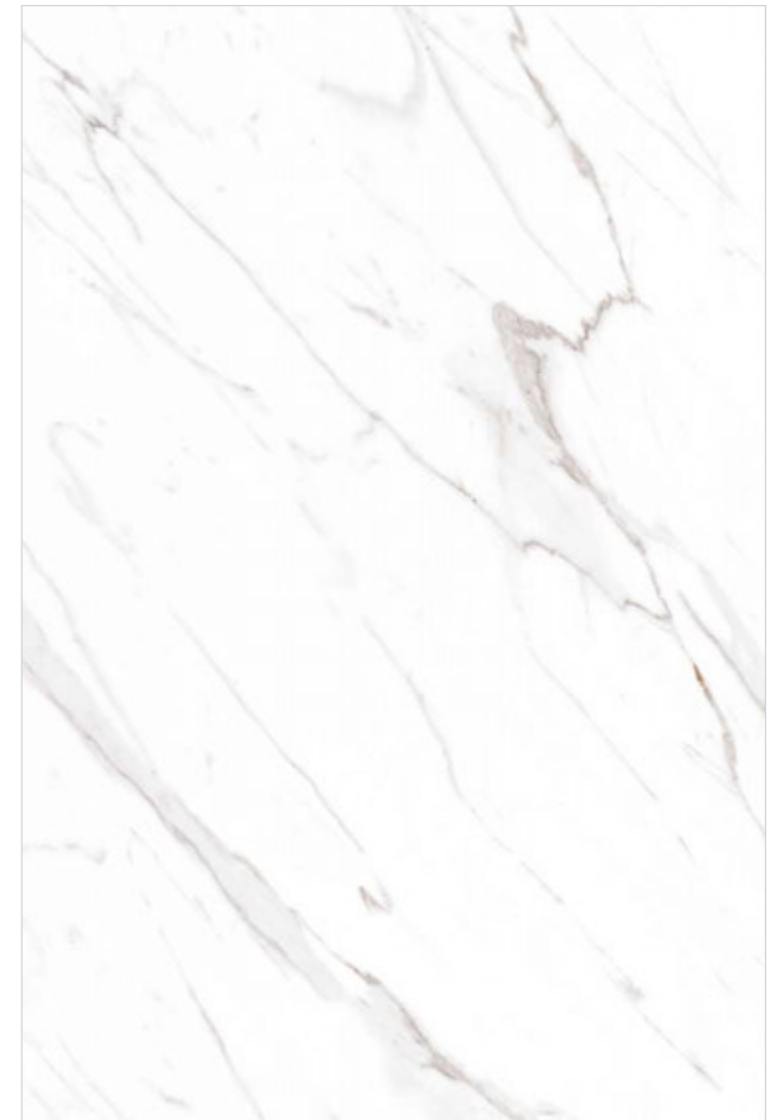

1200x1800mm

PGVT

Grafitè  
ceramics®

Calacatta  
Bianco

1200x1800mm

PGVT

Grafitè  
ceramics®

Crema  
Marfil