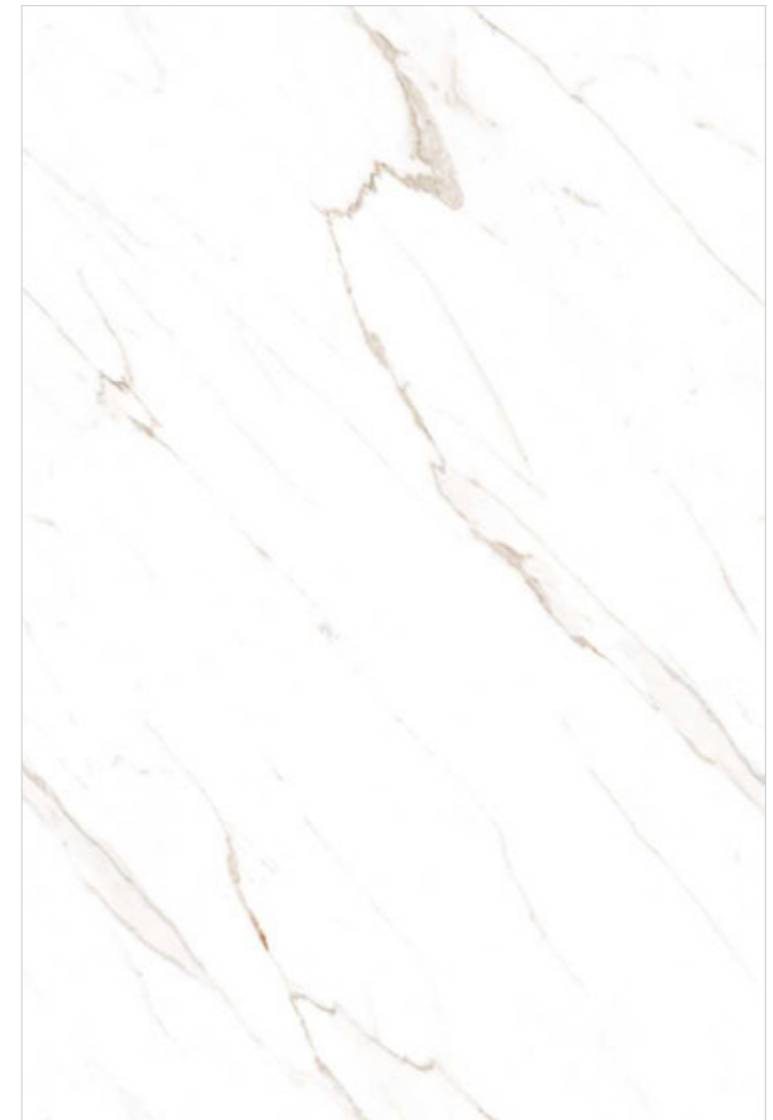

Terrazzo  
Bianco

1200x1800mm

PGVT

Grafitè  
ceramics®

Calacatta  
Bianco

1200x1800mm

PGVT

Endless