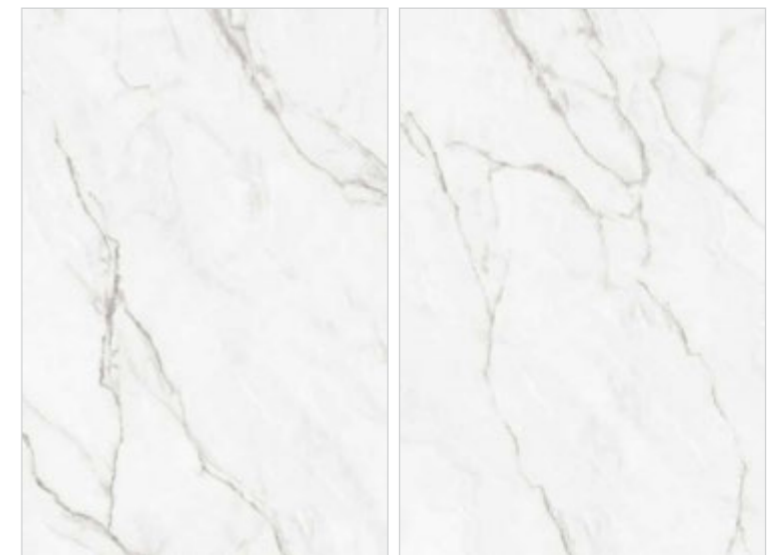

Grafitè  
ceramics®

Pietra  
Bianco

1200x1800mm

PGVT

1200x1800mm

PGVT

Grafitè  
ceramics®

Traventine  
Beige