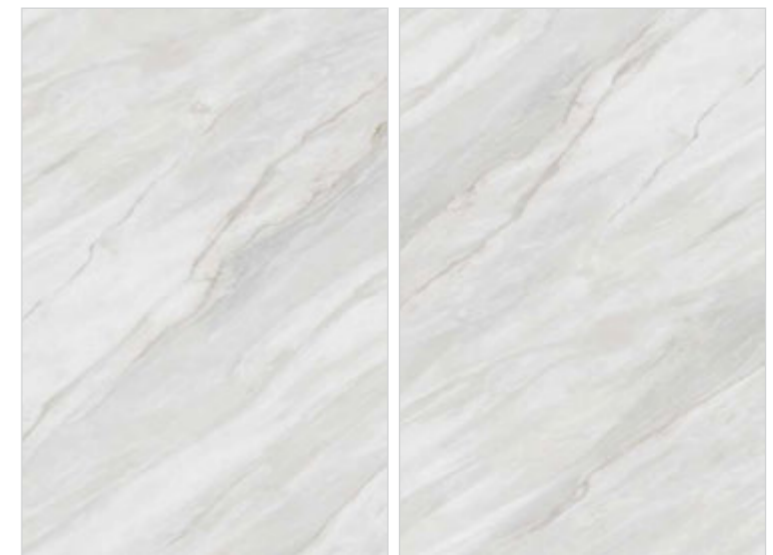

Grafitè  
ceramics®

Burberry  
Bone

1200x1800mm

High Gloss

Grafitè  
ceramics®

Lasa  
Bianco

1200x1800mm

High Gloss