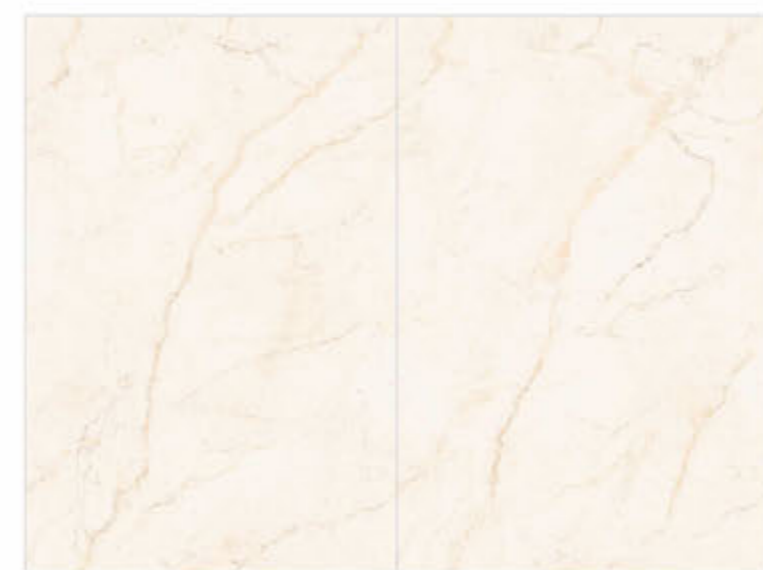

High Gloss

Endless / Available in Marble

Grafitè  
ceramics®

Riverstoe

1200x1800mm

High Gloss

Grafitè  
ceramics®

Venito  
Crema