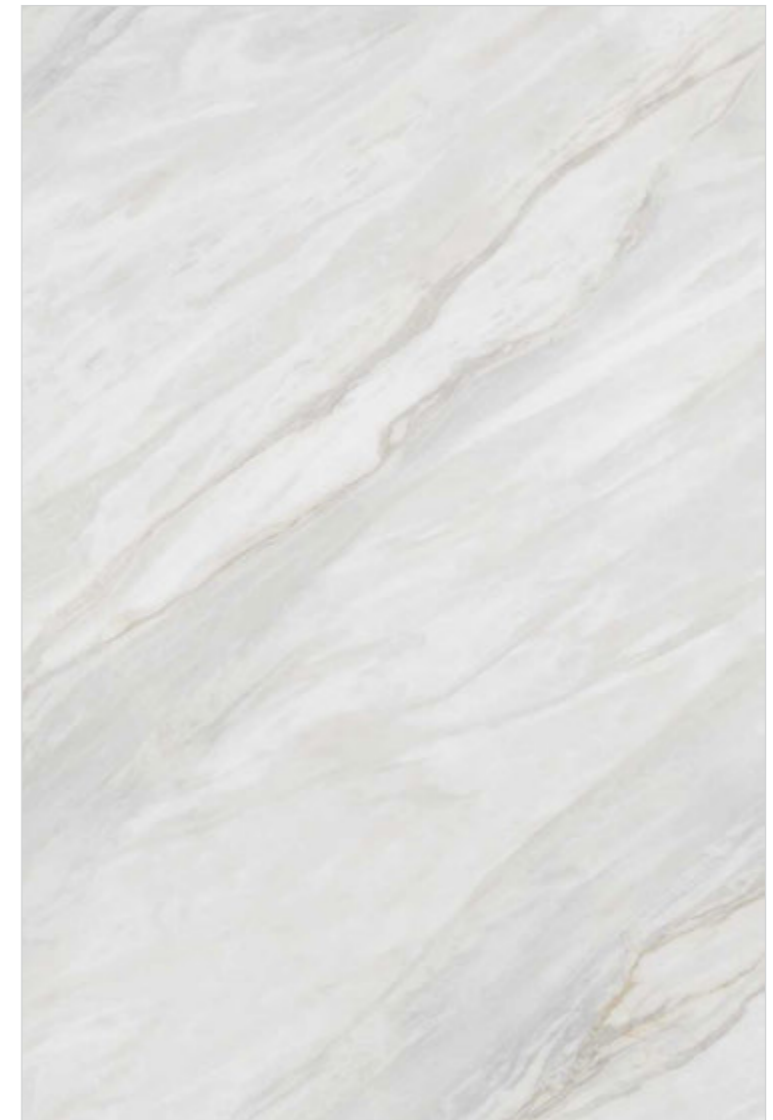

Grafitè  
ceramics®

Burberry  
Bone

1200x1800mm

High Gloss

Grafitè  
ceramics®

Lasa  
Bianco

1200x1800mm

High Gloss