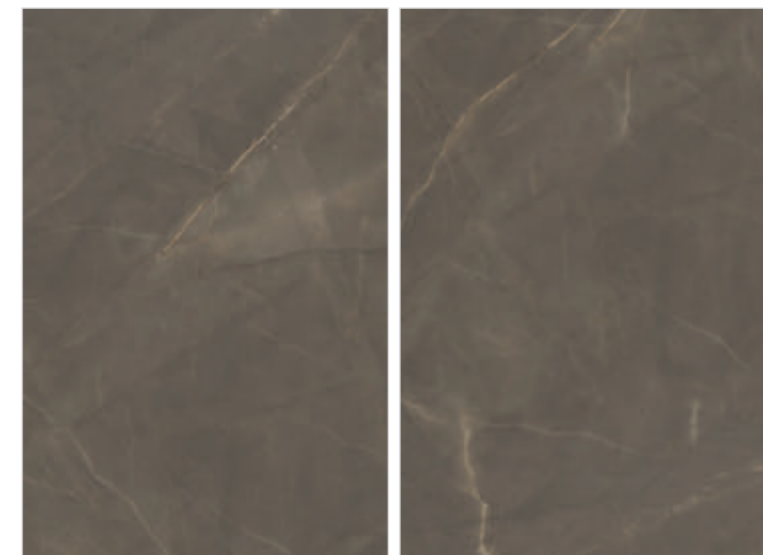

1200x1800mm

Dark High Gloss

Grafitè  
ceramics®

Armani  
Brown

1200x1800mm

Dark High Gloss

Grafitè  
ceramics®

Armani  
Gris