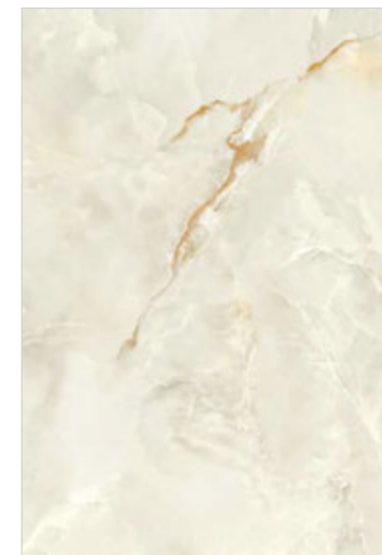

1200x1800mm

High Gloss