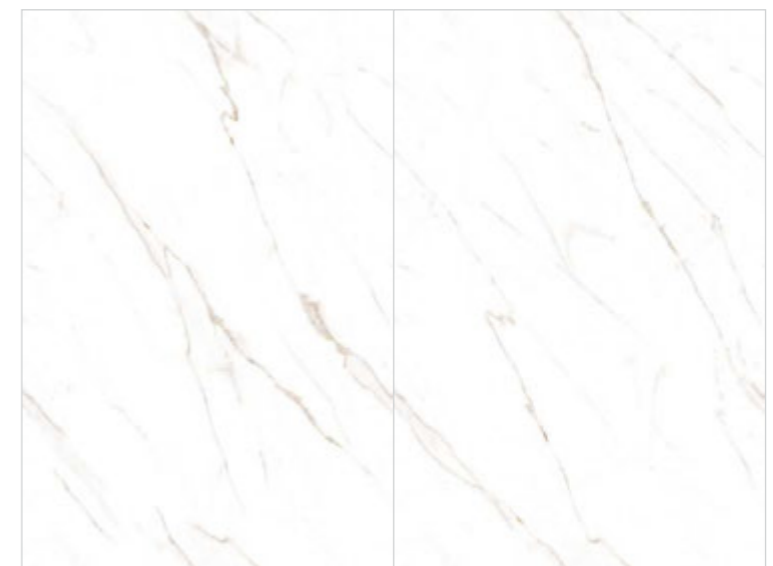

Terrazzo  
Bianco

1200x1800mm

PGVT

Grafitè  
ceramics®

Calacatta  
Bianco

1200x1800mm

PGVT

Endless