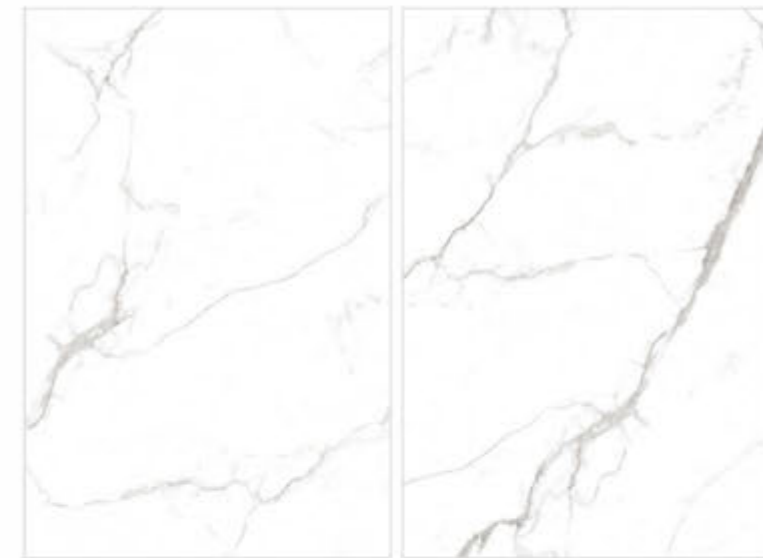

1200x1800mm

High Gloss

5 Random