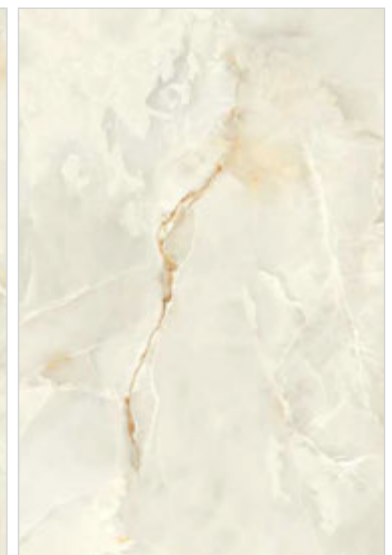

1200x1800mm

High Gloss